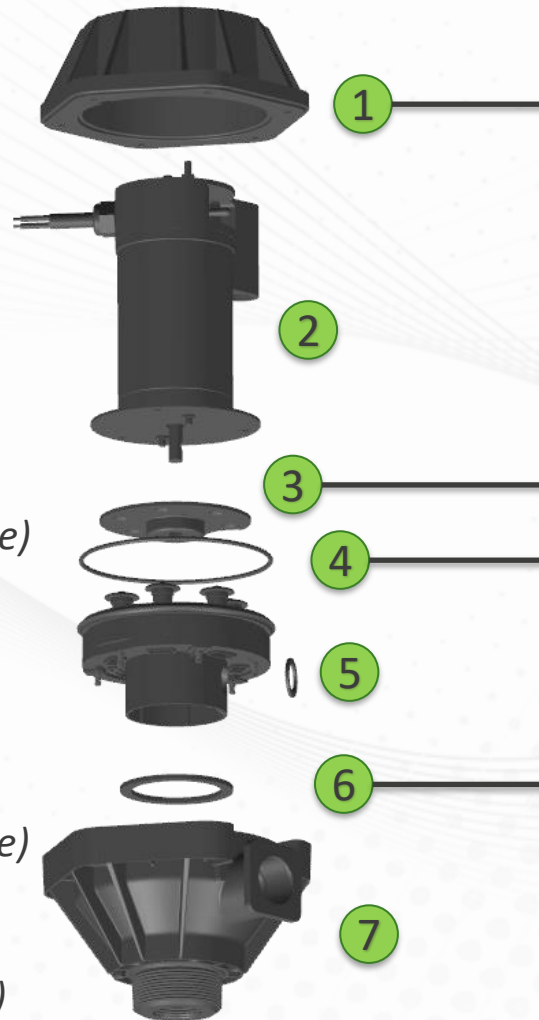

**DURA PRODUCTS**

Technology with Lasting Value

- 1 Meter Faceplate  
**DP-MFP01**
- 2 Housing Cover Plate  
**DP M1103D**
- 3 Nutating Chamber  
**DP-NC-3000E/V/S**
- 4 Meter Housing  
**DP M1102D**

- 1 Meter Faceplate  
(#1)  
**DP-MFP01**
- 2 Meter Body  
(#2 - #4)  
**DP-PMB3000E/V/S**
- 3 Coverplate O-Ring  
**DP M-1106O-E/V/S**
- 4 Nutating O-Ring  
**DP M-1107O-E/V/S**
- 5 Coverplate O-Ring  
**DP M-1106O-E/V/S**

\*E/V/S EPDM, Viton or Silicone Seal

**DURA PRODUCTS**

Technology with Lasting Value

- 1 Upper Housing  
DP-P4002A
- 2 12 Volt or 110 Volt Motor
- 3 Wobble/Drive Plate  
DP-P4013A
- 4 O-Ring  
DP-P4004AO (*EPDM, Viton or Silicone*)
- 5 Cartridge
- 6 Bottom Gasket  
DP-P4001AG (*EPDM, Viton or Silicone*)
- 7 Bottom Housing  
DP-H4001A (*EPDM, Viton or Silicone*)

12 Volt or 110 Volt  
Motor Assembly  
(#1 - #3)  
DP-P4012-M 12 Volt  
DP-P4015-M 110 Volt

Cartridge Kit  
(#4 - #6)  
DP-P4017A  
(*EPDM, Viton or Silicone*)